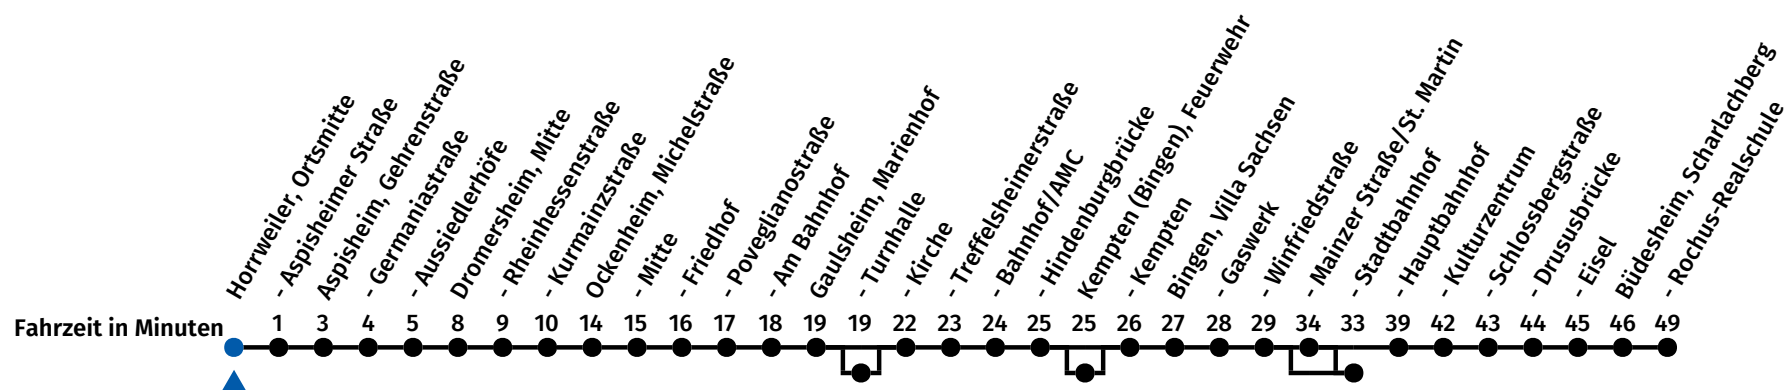

235

Bingen am Rhein Stadtbahnhof

Echtzeitinfo:

Gültig vom 12.06.2022 bis 10.12.2022

Abfahrten ab: Horrweiler, Ortsmitte

Montag - Freitag		Samstag	Sonn- und Feiertag
5	01 E 59 E		
6	36 H 57 F		
7	03 G	7 02 B	
8	01 E	8 02 B	
9	03 E	9 02 B	9 05 A
10	03 E	10 02 B	
11	03 E	11 02 B	11 05 A
12	03 E	12 02 B	
13	03 E	13 02 B	13 05 A
14	03 E	14 02 B	
15	03 E	15 02 B	15 05 A
16	03 E	16 02 B	
17	03 E	17 02 B	17 05 A
18	03 E	18 02 B	
19	03 E	19 02 C	19 05 A
20	03 E	20 02 C	
21	01 E	21 02 C	21 05 A
22	01 E	22 10 D	

A bedient Gaulsheim, Turnhalle, und bedient nicht Bingen, Mainzer Str./St. Martin, endet Bingen, Stadtbahnhof
 B bedient Gaulsheim, Turnhalle und Kempten (Bingen), Feuerwehr, und bedient nicht Bingen, Mainzer Str./St. Martin, endet Bingen, Stadtbahnhof
 C nicht 24. und 31.12.; bedient Gaulsheim, Turnhalle und Kempten (Bingen), Feuerwehr, und bedient nicht Bingen, Mainzer Str./St. Martin, endet Bingen, Stadtbahnhof

D nicht 24. und 31.12.; bedient Gaulsheim, Turnhalle, und bedient nicht Bingen, Mainzer Str./St. Martin, endet Bingen, Stadtbahnhof
 E bedient Kempten (Bingen), Feuerwehr, und bedient nicht Bingen, Mainzer Str./St. Martin, endet Bingen, Stadtbahnhof

F nur an Schultagen in Rheinland-Pfalz; endet Bingen, Stadtbahnhof
 G an Ferientagen in Rheinland-Pfalz; bedient Kempten (Bingen), Feuerwehr, und bedient nicht Bingen, Mainzer Str./St. Martin, endet Bingen, Stadtbahnhof
 H nur an Schultagen in Rheinland-Pfalz